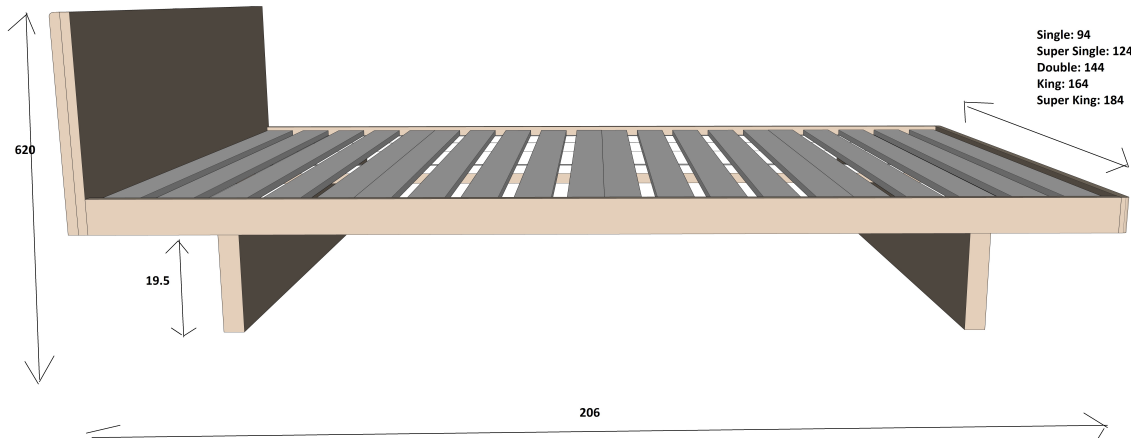

# Giường Kyoto

**VESTA BED**

# Giường Kyoto

Giường Kyoto mang cảm hứng Thiền (Zen) Nhật Bản, hoàn hảo cho một không gian tối giản và dễ chịu. Mặc dù vậy, giường Kyoto vẫn có nét hiện đại và có thể vừa vặn với mọi không gian phòng ngủ. Chân giường là hai bản gỗ nguyên khối dày 4 cm là điểm nhấn rất ấn tượng, tạo cảm giác vững chãi. Giường làm 100% từ gỗ tần bì tự nhiên.

## KÍCH THƯỚC (cm)

Giường đơn : 94x206x62, đệm 90 x 200  
Giường đơn : 124x206x62, đệm 120 x 200  
Giường đôi King : 164x206x62, đệm 160 x 200  
Giường đôi S-King : 184x206x62, đệm 180 x 200