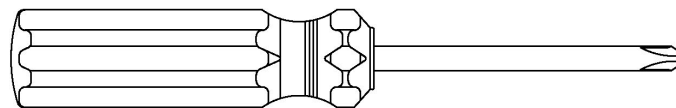

# CHUẨN BỊ

HƯỚNG DẪN NÀY ÁP DỤNG CHO CÁC SẢN PHẨM SAU:

Giường Kyoto:

Các kích thước:

1. Single 0.9 x 2 m
2. Super single 1.2 x 2 m
3. Double 1.4 x 2 m
4. King 1.6 x 2 m
5. Super King 1.8 x 2 m

Chỉ mất 10-15 phút

## Dụng cụ cần thiết

20 Ốc vít

3 bu lông

3 Vòng đệm bán nguyệt

Cờ lê nhỏ

Tua vít