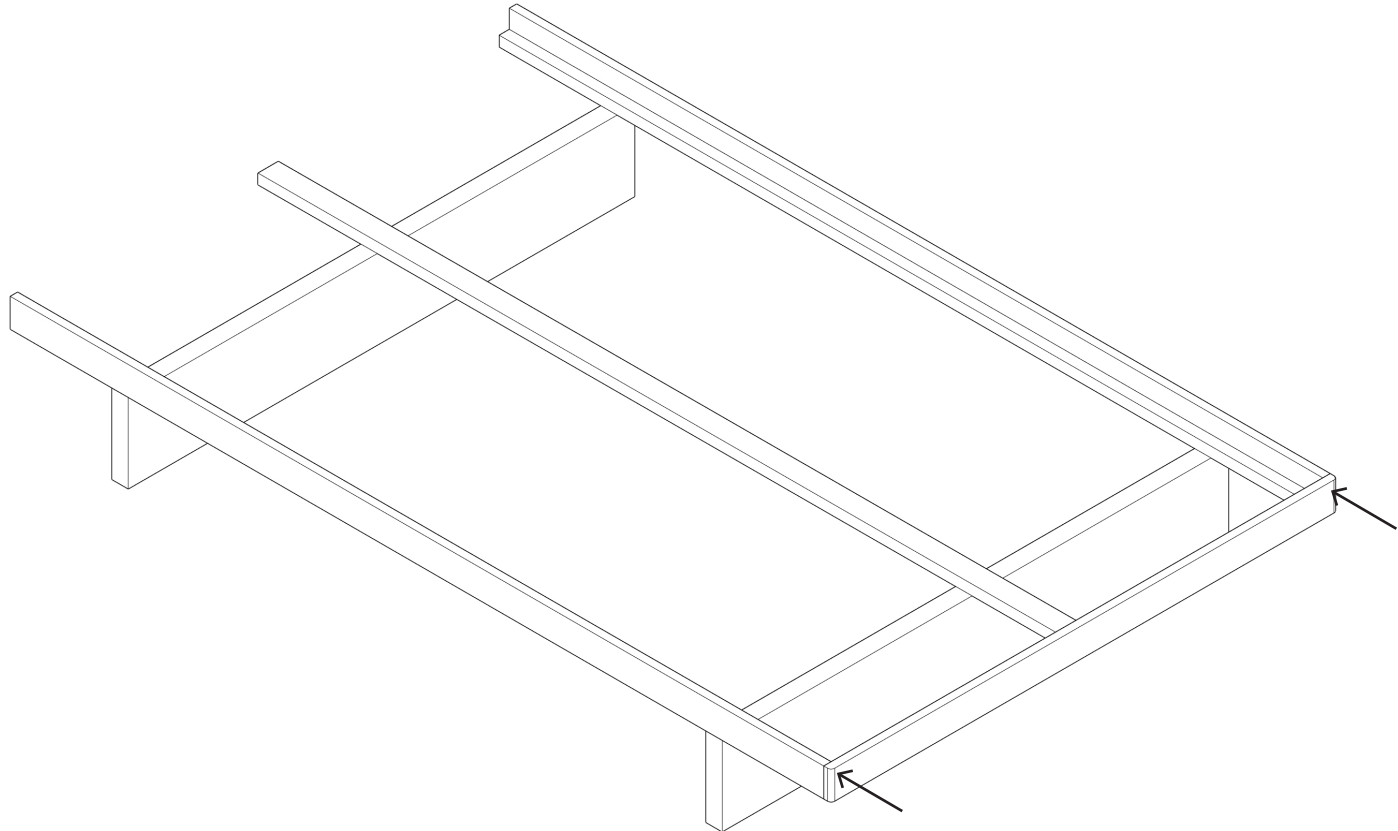

BƯỚC 2

Đặt bảng chân giường - cố định bằng cách sử dụng vòng đệm và vít nhỏ được cung cấp.