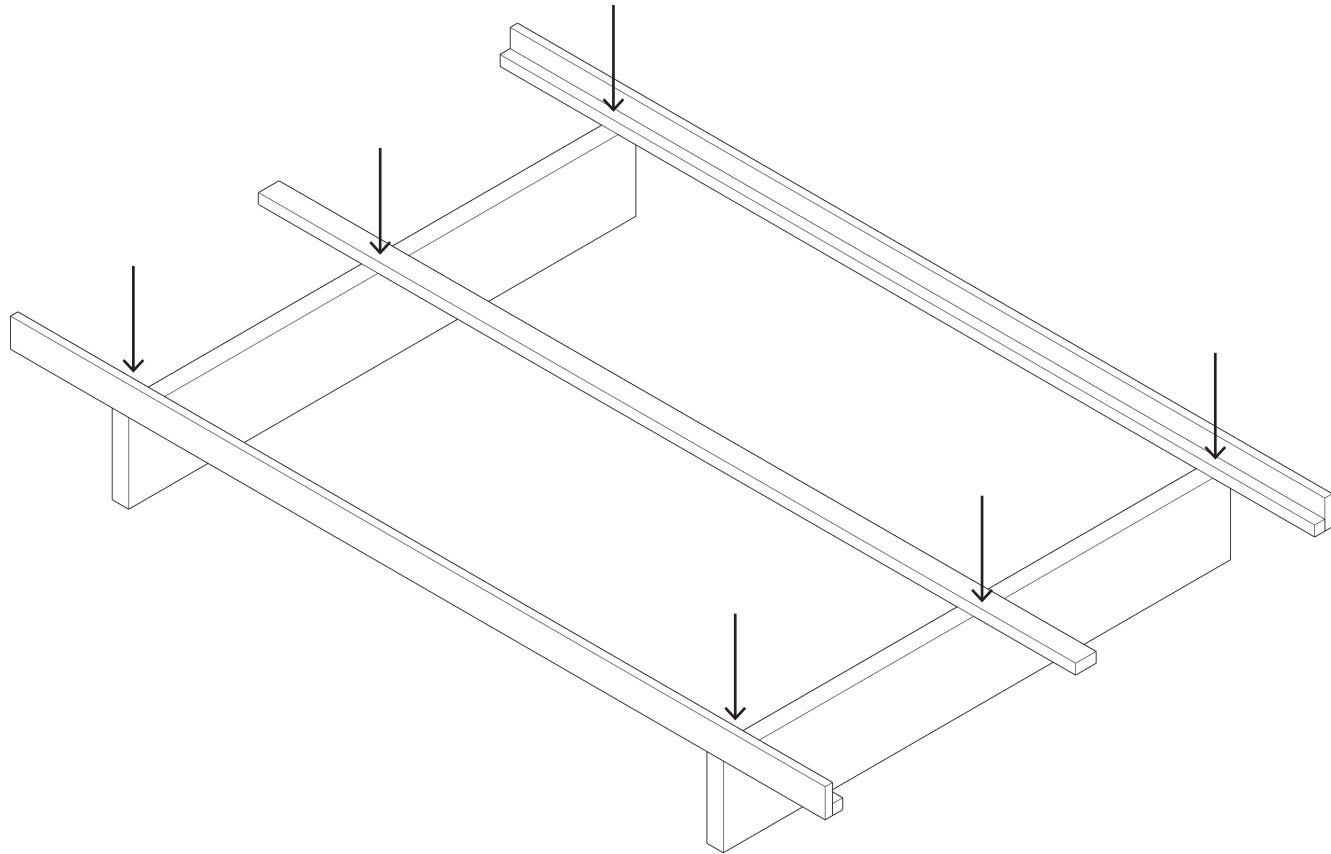

Bước 1

Đặt các thanh ray vào các chân như hình, sau đó dùng chìa khóa lục giác vặn các bu lông đầu phẳng vào.