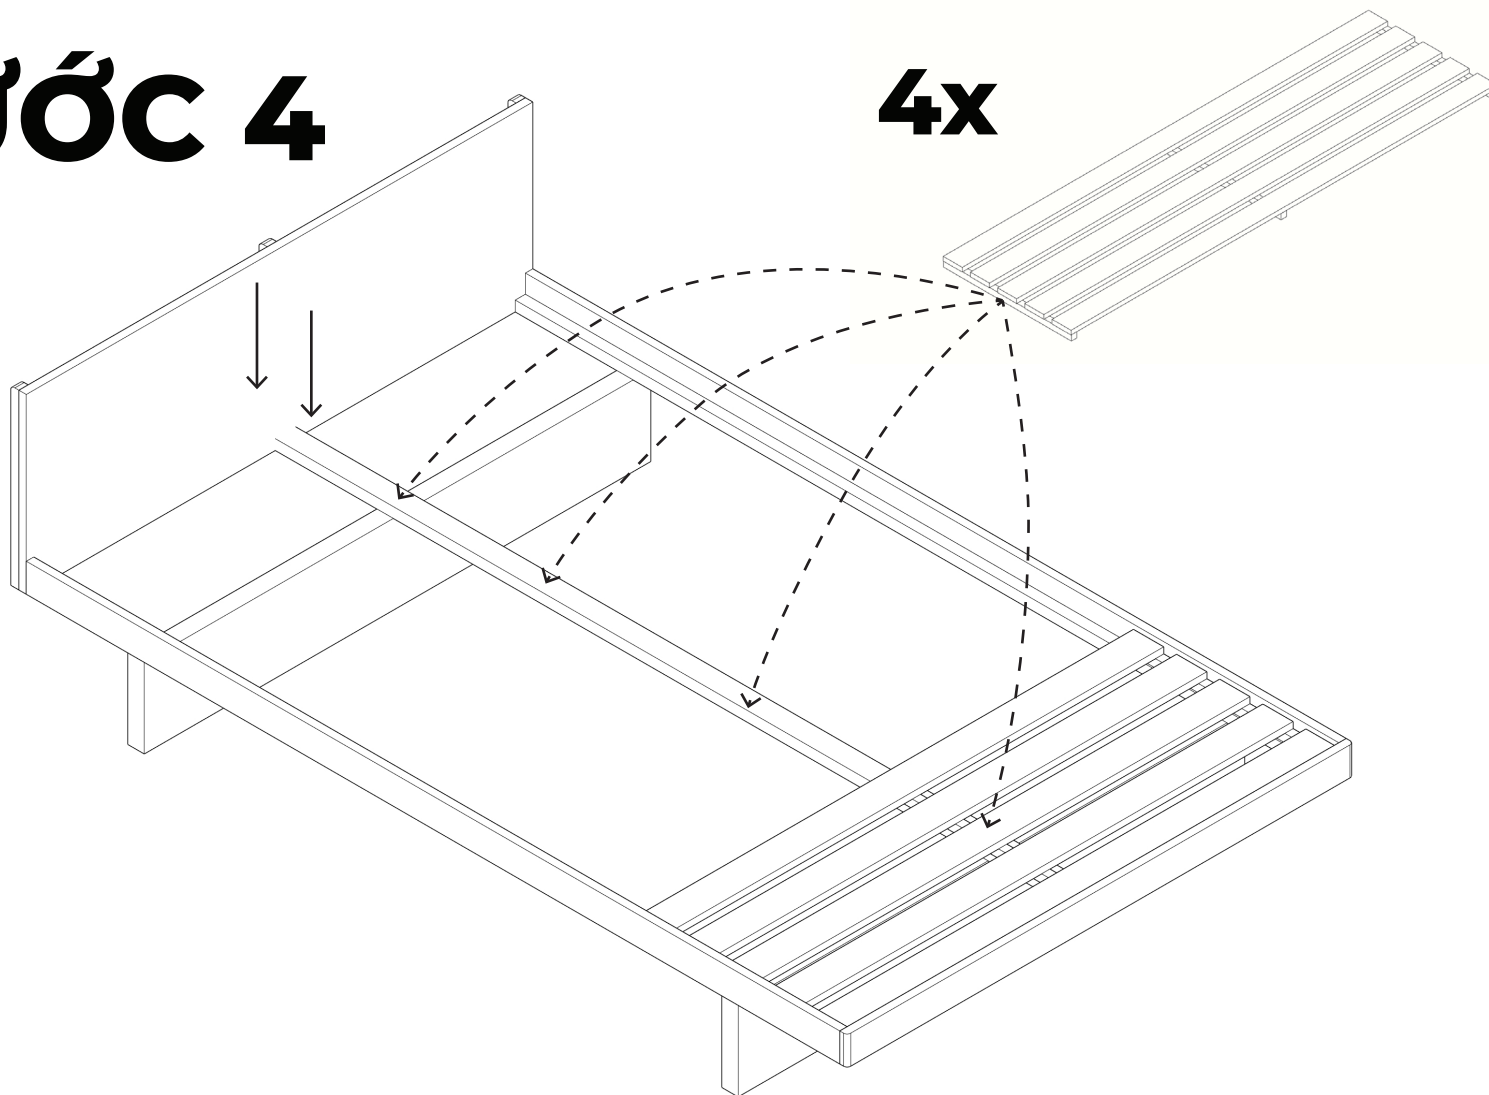

BƯỚC 4

Cuối cùng, đặt các tấm giát lên