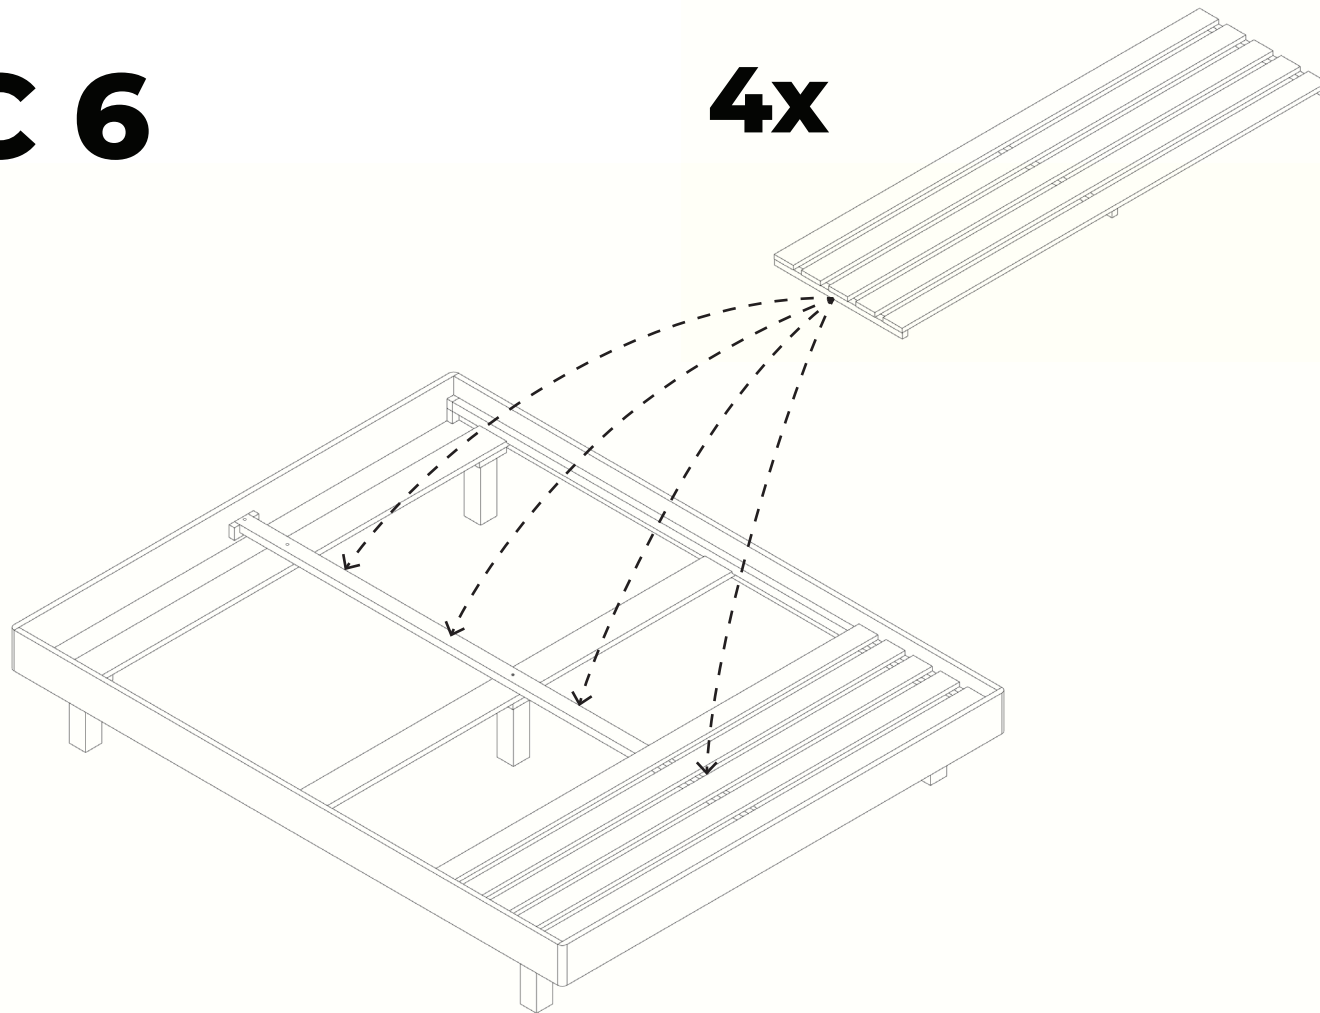

BƯỚC 6

4x

Cuối cùng, đặt các tấm giát lên