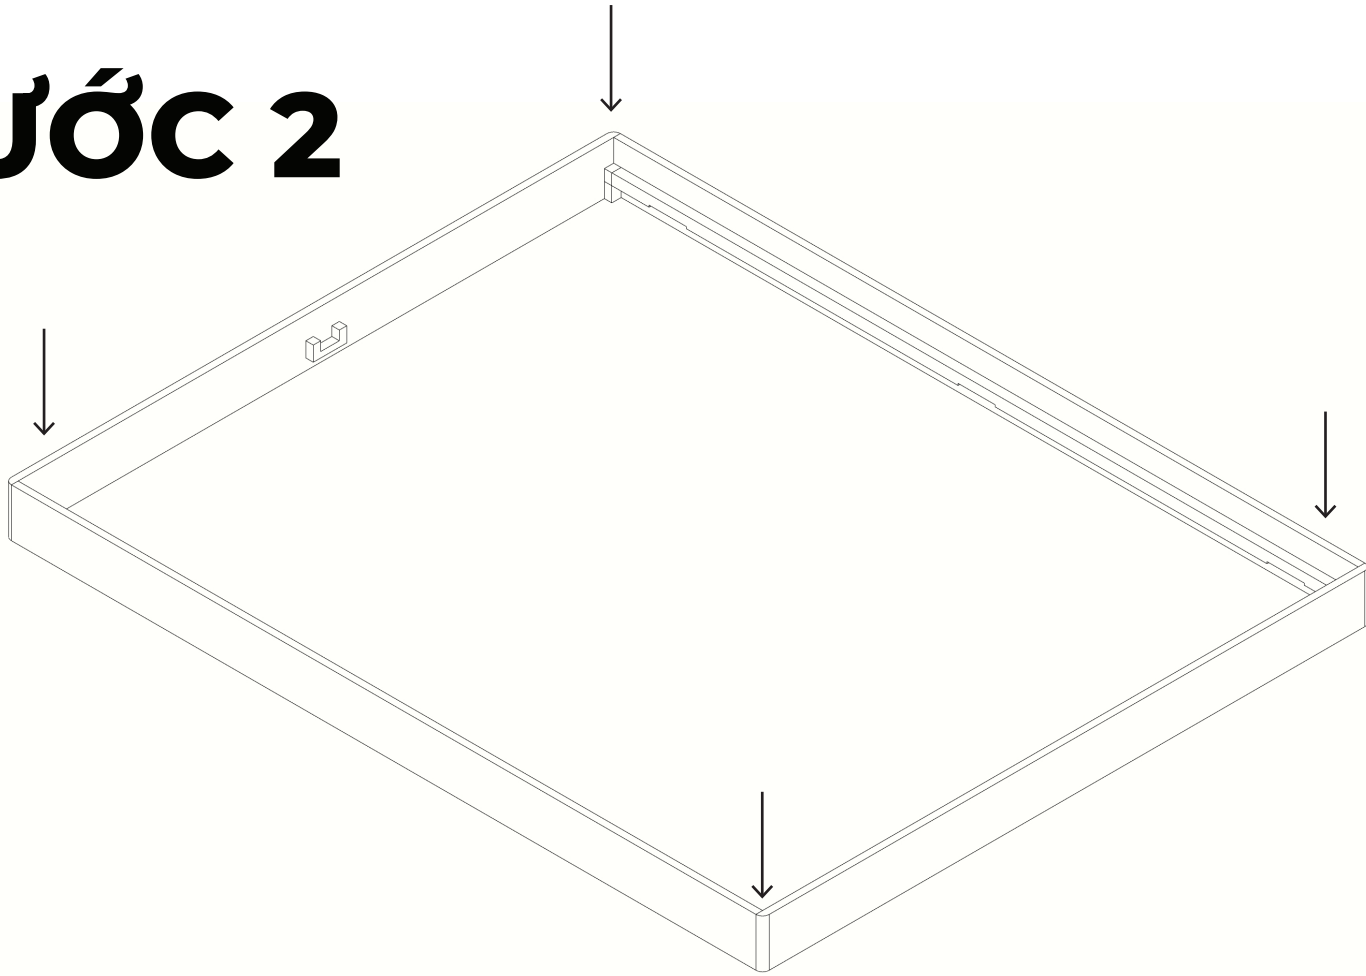

Khung : Tần bì nhập khẩu
Giát : Thông nhập khẩu

KÍCH THƯỚC (cm)

Giường đơn (Single) : 94x216x45
Giường đơn (S-Single) : 124x216x45
Giường đôi (Double) : 144x216x45
Giường đôi (King) : 164x216x45
Giường đôi (S-King) : 184x216x45

VESTABED

CHUẨN BỊ

HƯỚNG DẪN NÀY ÁP DỤNG CHO CÁC SẢN PHẨM SAU:

Giường Jos de Mey

- Chân tròn
- Chân vuông

Các kích thước:

1. Single 0.9 x 2 m
2. Super single 1.2 x 2 m
3. Double 1.4 x 2 m
4. King 1.6 x 2 m
5. Super King 1.8 x 2 m

Chỉ mất 10-15 phút

Dụng cụ cần thiết

20 Ốc vít

Tua vít

Bước 1

Đặt hai vai giường song song trên sàn nhà

BƯỚC 2

Đặt hai đầu khớp với vai giường theo đúng thứ tự như đã đánh số. Sau đó dùng tua vít xoáy chặt ốc vít vào các điểm kết nối.

BƯỚC 3

Đặt ba thanh nối xuống phải dưới khung giường theo đúng thứ tự như đã đánh số. Sau đó dùng tua vít xoáy chặt ốc vít vào các điểm kết nối.

BƯỚC 4

Đặt thanh xương sống vào giữa và dùng tua vít xoáy chặt ốc vít vào các điểm kết nối.