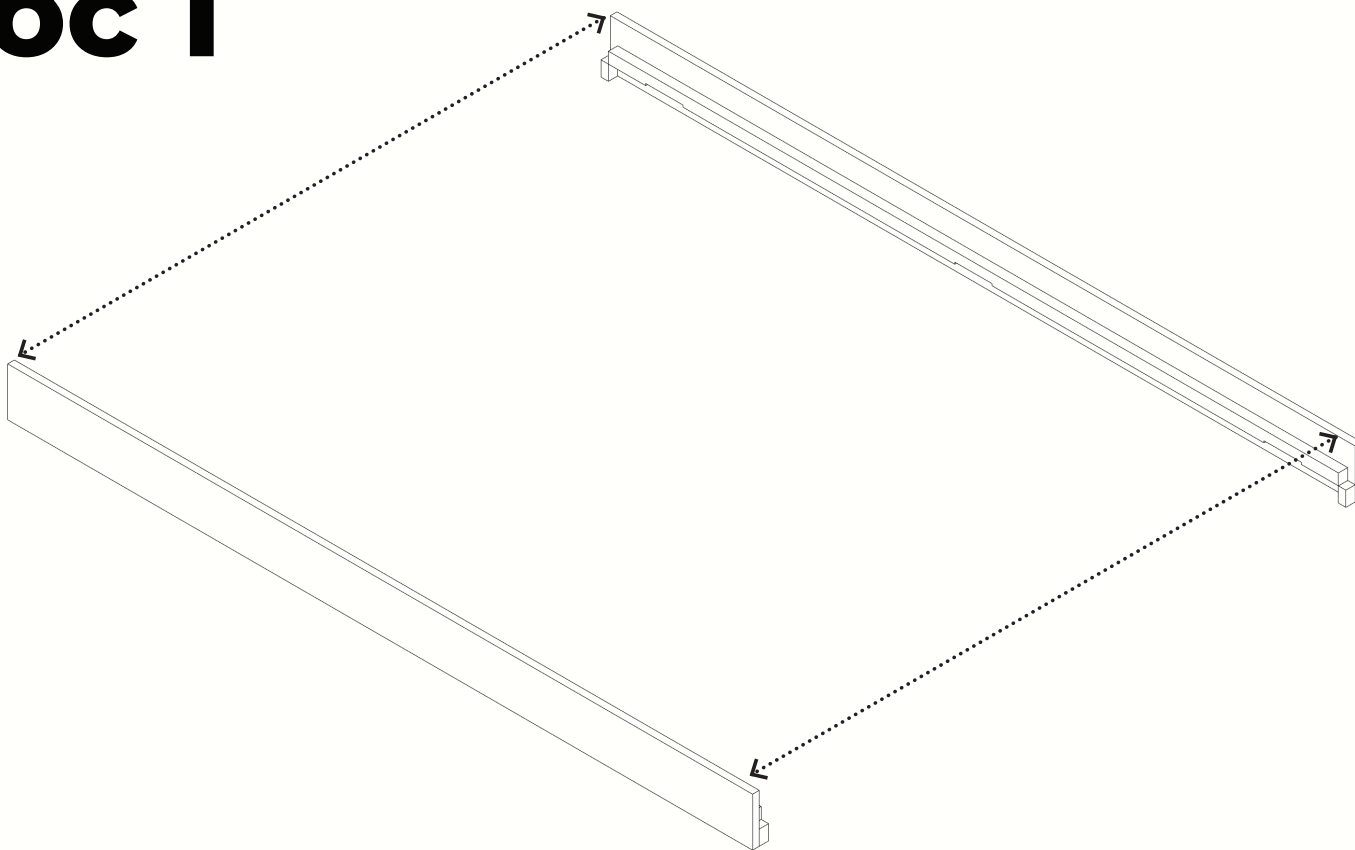

Khung : Tần bì nhập khẩu
Giát : Thông nhập khẩu

KÍCH THƯỚC (cm)

Giường đơn (Single) : 94x216x45
Giường đơn (S-Single) : 124x216x45
Giường đôi (Double) : 144x216x45
Giường đôi (King) : 164x216x45
Giường đôi (S-King) : 184x216x45

VESTABED

CHUẨN BỊ

HƯỚNG DẪN NÀY ÁP DỤNG CHO CÁC SẢN PHẨM SAU:

Giường Jos de Mey

- Chân tròn
- Chân vuông

Các kích thước:

1. Single 0.9 x 2 m
2. Super single 1.2 x 2 m
3. Double 1.4 x 2 m
4. King 1.6 x 2 m
5. Super King 1.8 x 2 m

Chỉ mất 10-15 phút

Dụng cụ cần thiết

20 Ốc vít

Tua vít

Bước 1

Đặt hai vai giường song song trên sàn nhà

BƯỚC 2

Đặt hai đầu khớp với vai giường theo đúng thứ tự như đã đánh số. Sau đó dùng tua vít xoáy chặt ốc vít vào các điểm kết nối.

BƯỚC 3

Đặt ba thanh nối xuống phải dưới khung giường theo đúng thứ tự như đã đánh số. Sau đó dùng tua vít xoáy chặt ốc vít vào các điểm kết nối.

BƯỚC 4

Đặt thanh xương sống vào giữa và dùng tua vít xoáy chặt ốc vít vào các điểm kết nối.