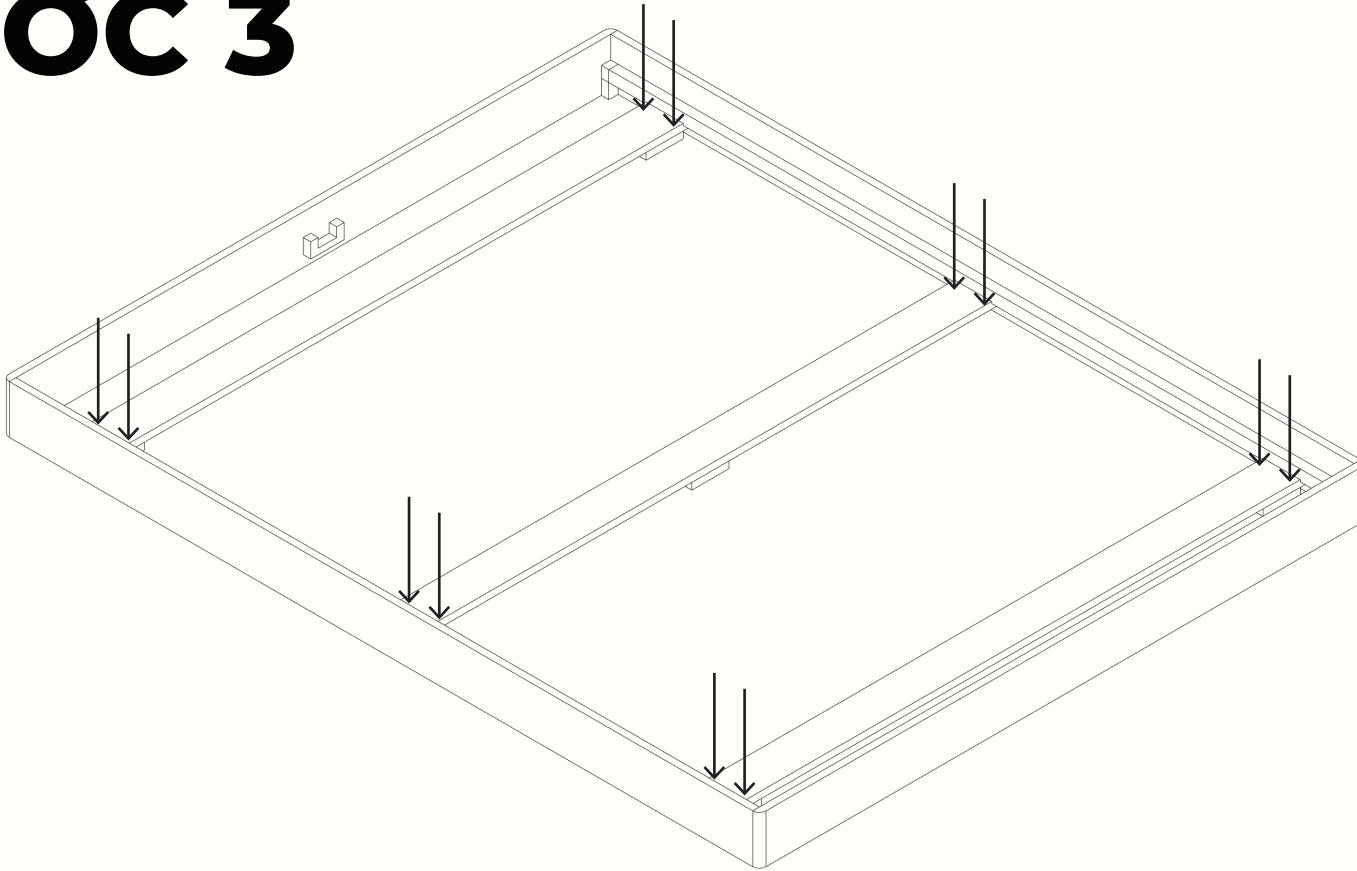

VESTABED

CHUẨN BỊ

HƯỚNG DẪN NÀY ÁP DỤNG CHO CÁC SẢN PHẨM SAU:

Giường Jos de Mey

- Chân tròn
- Chân vuông

Các kích thước:

1. Single 0.9 x 2 m
2. Super single 1.2 x 2 m
3. Double 1.4 x 2 m
4. King 1.6 x 2 m
5. Super King 1.8 x 2 m

Chỉ mất 10-15 phút

Dụng cụ cần thiết

20 Ốc vít

Tua vít

Bước 1

Đặt hai vai giường song song trên sàn nhà

BƯỚC 2

Đặt hai đầu khớp với vai giường theo đúng thứ tự như đã đánh số. Sau đó dùng tua vít xoáy chặt ốc vít vào các điểm kết nối.

BƯỚC 3

Đặt ba thanh nối xuống phải dưới khung giường theo đúng thứ tự như đã đánh số. Sau đó dùng tua vít xoáy chặt ốc vít vào các điểm kết nối.

BƯỚC 4

Đặt thanh xương sống vào giữa và dùng tua vít xoáy chặt ốc vít vào các điểm kết nối.