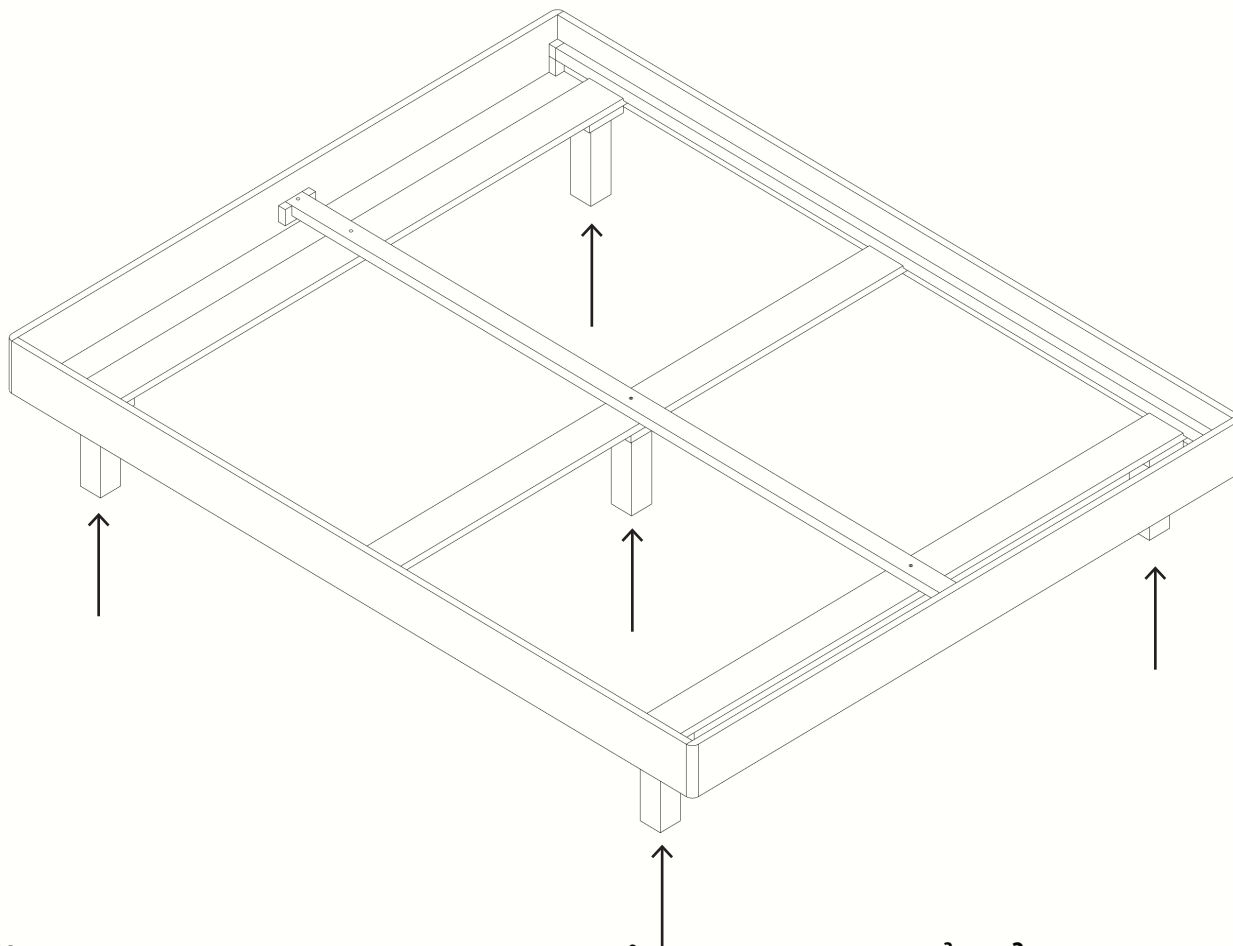

Chỉ mất 10-15 phút

Dụng cụ cần thiết

20 Ốc vít

Tua vít

Bước 1

Đặt hai vai giường song song trên sàn nhà

BƯỚC 2

Đặt hai đầu khớp với vai giường theo đúng thứ tự như đã đánh số. Sau đó dùng tua vít xoáy chặt ốc vít vào các điểm kết nối.

BƯỚC 3

Đặt ba thanh nối xuống phải dưới khung giường theo đúng thứ tự như đã đánh số. Sau đó dùng tua vít xoáy chặt ốc vít vào các điểm kết nối.

BƯỚC 4

Đặt thanh xương sống vào giữa và dùng tua vít xoáy chặt ốc vít vào các điểm kết nối.

BƯỚC 5

Xiết chặt 5 chân trụ vào khung giường. Có thể bỏ qua bước này nếu muốn sử dụng như giường bệt

BƯỚC 6

4x

Cuối cùng, đặt các tấm giát lên

HOÀN THÀNH

Kiểm tra hết các kết nối và đảm bảo giường hoàn toàn chắc chắn