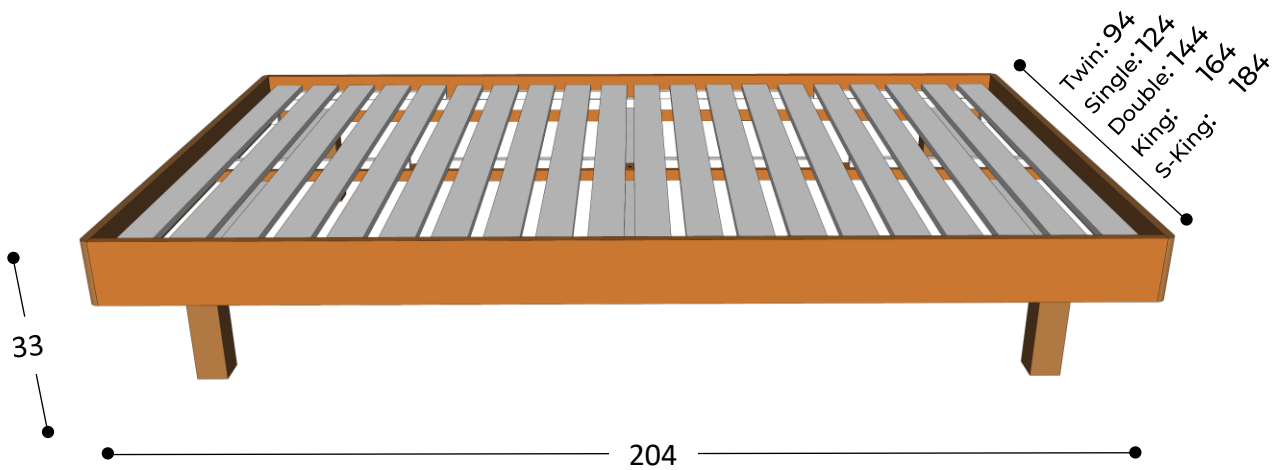

Giường Vestabed tối giản

Lấy cảm hứng từ thiết kế của họa sĩ Jos de Mey (Bỉ, 1963), giường Vestabed mang phong cách tối giản, hiện đại, dễ lắp ráp. 5 chân kích thước 6x6x20 cm có thể tháo rời chân để chuyển sang loại giường bệt. Giường làm từ 100% gỗ tự nhiên, thiết kế có nhiều không gian phía dưới giúp khí lưu thông tốt.

MÀU SẮC

Màu vân gỗ tự nhiên

Màu óc chó

KIỂU CHÂN

Chân tròn

Chân côn

Chân vuông

CHẤT LIỆU

Khung : Tần bì nhập khẩu
Giát : Thông nhập khẩu

KÍCH THƯỚC (cm)

Giường đơn (Single) : 94x216x45
Giường đơn (S-Single) : 124x216x45
Giường đôi (Double) : 144x216x45
Giường đôi (King) : 164x216x45
Giường đôi (S-King) : 184x216x45

VESTABED

CHUẨN BỊ

HƯỚNG DẪN NÀY ÁP DỤNG CHO CÁC SẢN PHẨM SAU:

Giường Jos de Mey

- Chân tròn
- Chân vuông

Các kích thước:

1. Single 0.9 x 2 m
2. Super single 1.2 x 2 m
3. Double 1.4 x 2 m
4. King 1.6 x 2 m
5. Super King 1.8 x 2 m