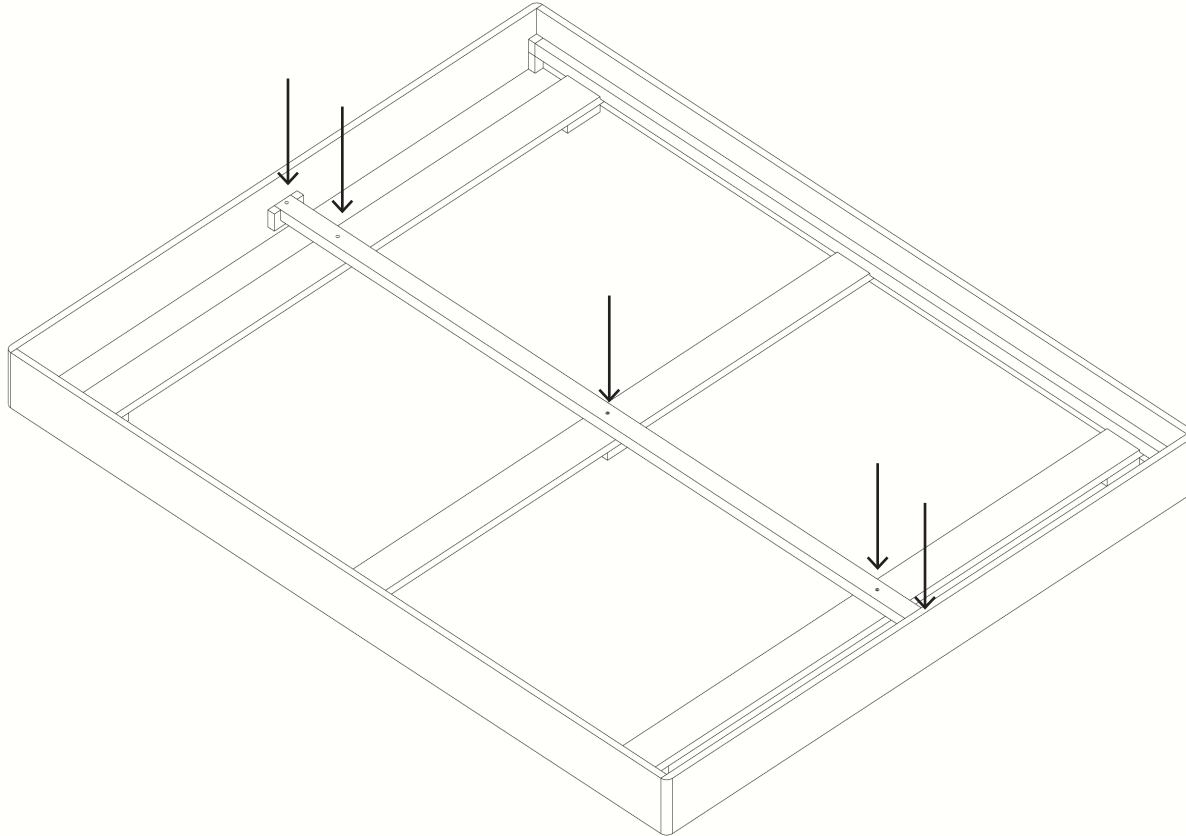

VESTABED

CHUẨN BỊ

HƯỚNG DẪN NÀY ÁP DỤNG CHO CÁC SẢN PHẨM SAU:

Giường Jos de Mey

- Chân tròn
- Chân vuông

Các kích thước:

1. Single 0.9 x 2 m
2. Super single 1.2 x 2 m
3. Double 1.4 x 2 m
4. King 1.6 x 2 m
5. Super King 1.8 x 2 m

Chỉ mất 10-15 phút

Dụng cụ cần thiết

20 Ốc vít

Tua vít

Bước 1

Đặt hai vai giường song song trên sàn nhà

BƯỚC 2

Đặt hai đầu khớp với vai giường theo đúng thứ tự như đã đánh số. Sau đó dùng tua vít xoáy chặt ốc vít vào các điểm kết nối.

BƯỚC 3

Đặt ba thanh nối xuống phải dưới khung giường theo đúng thứ tự như đã đánh số. Sau đó dùng tua vít xoáy chặt ốc vít vào các điểm kết nối.

BƯỚC 4

Đặt thanh xương sống vào giữa và dùng tua vít xoáy chặt ốc vít vào các điểm kết nối.